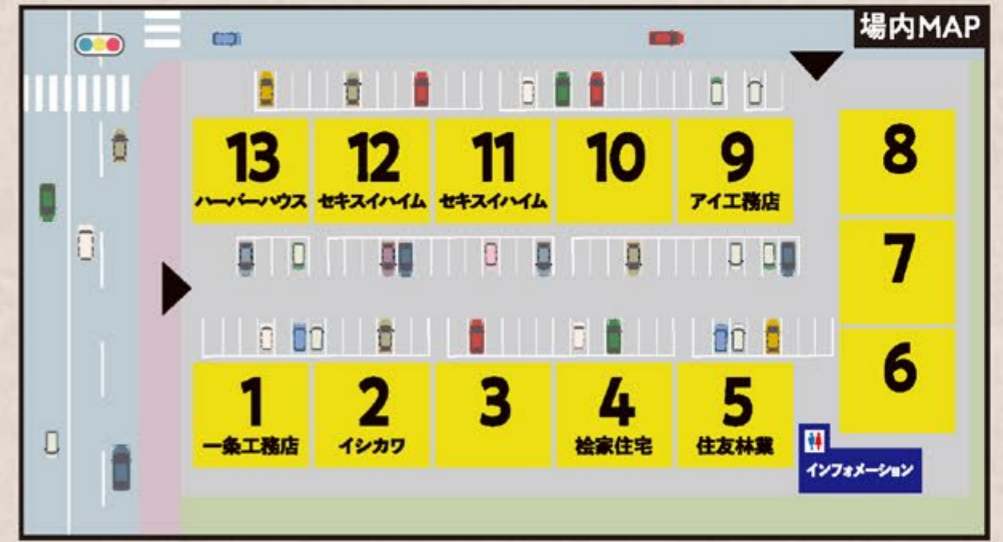

※最品がなくなり次第終了となります。
※写真はイメージです。

オープン記念! ご来場アンケート プレゼント

期間中 10:00~17:30
特設テントにてご来場
アンケートにお答えの方に、
もれなくプレゼントを
さしあげます。
◎ご自身のスマートフォン
を使用してのご回答を
お願いいたします。
※アンケートのご回答および大抽選会への参加は
1世帯1名様(20歳以上の方)に限らせていただきます。
住宅関係者のご遠慮ください。※プレゼントが品切れの場合は
別賞品に替えさせていただきますのでご了承ください。

新潟バイパス 桜木インターすぐ。

新潟桜木インター住宅公園

お問い合わせ TEL.025-288-1086
●会場/〒950-0984 新潟市中央区女池東1-1-3
●年中無休(モデルハウスにより異なります。ご確認のうえご来場ください)
●営業時間 午前10時~午後6時 ●駐車場完備 ●企画・運営/(株)サンフジ企画

新潟の家づくりに 新たな発想×創造を生み出す 全8棟のモデルハウス見学へ。

一戸建てならではの設計対応力で快適性を進化させた各社の住宅提案をお楽しみください。