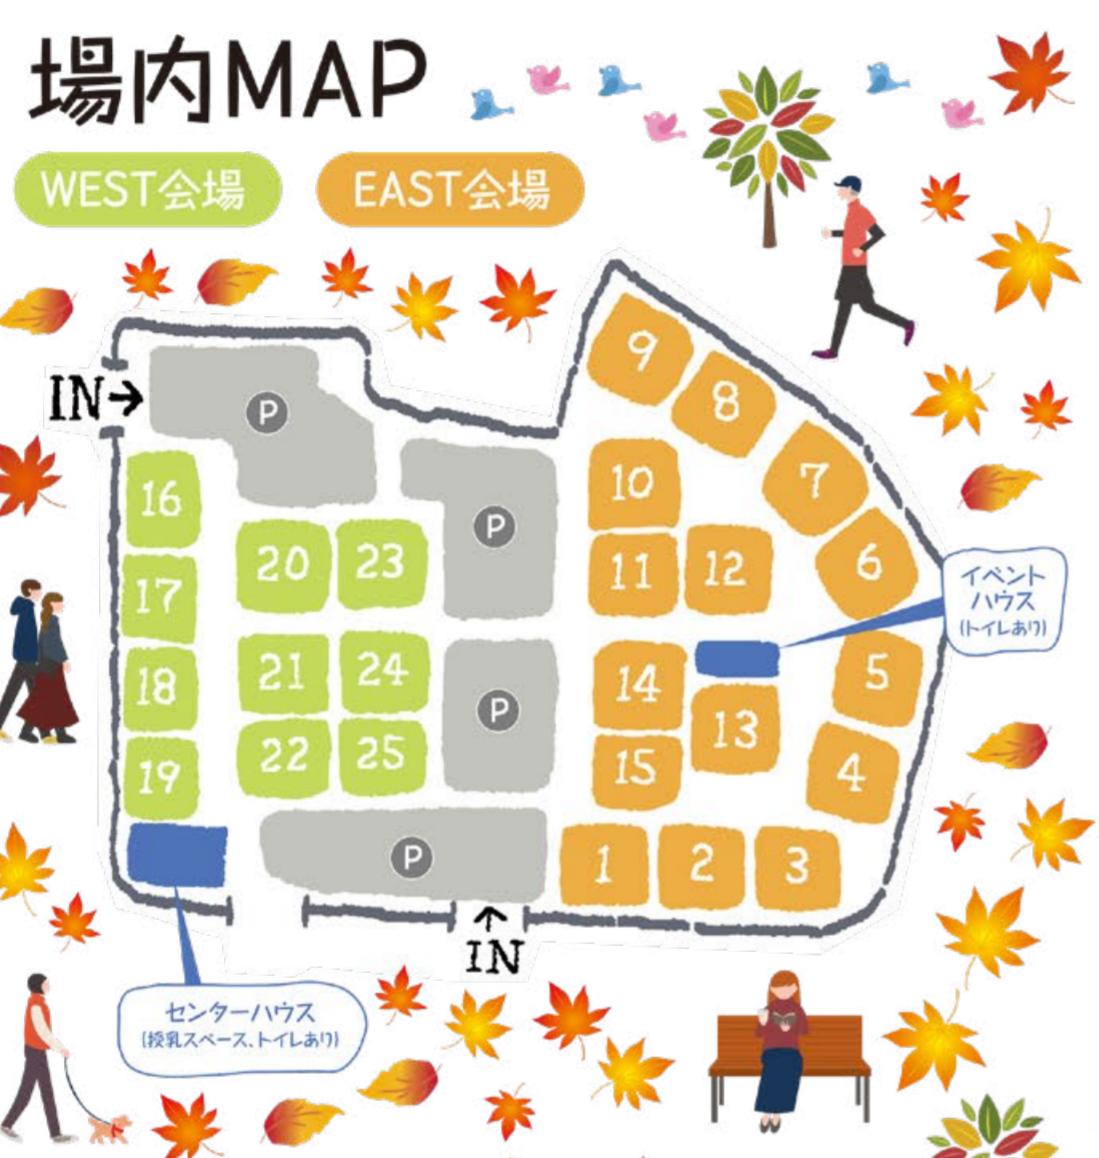

WEST会場 全9棟 EAST会場 全14棟

東葛エリア最大の住宅展示場なら、あなたの理想の住まいがきっと見つかります!

※東葛エリア最大/松戸市、野田市、柏市、流山市、我孫子市、鎌ヶ谷市を東葛エリアと定め、住宅展示場で23棟の展示は最大となります。<自社調べ>

詳しくはホームページをご覧ください

ハウジングプラザ松戸

<https://www.asahi.com/event/hp/matsudo/>

アイ工務店 「Ees」モノコック構造

数々の気候変動、連日の猛暑日、想像以上の気候変動に、より高い水準の高気密高断熱で備える家を提案します。

TEL.047-712-0018

AQURA HOME 「超空間の家」木造軸組住宅

住人十色の家族のカタチにより、超完全注文住宅を高性能でコストパフォーマンス良くご提案しております。

TEL.047-312-0050

AlnetHome アルネットホーム

アルネットホーム 建築中

TEL.048-949-2021 (弊社 三郷展示場)

家は、性能。 **一条工務店** 「i-smart」外内ダブル断熱構造

毎日の暮らしが快適で健康的。あらゆる災害に強い。心地よさと安心・安全を兼ね備えた住まいをご提供しています。

TEL.047-312-1011

Sweden House 「Alm アルム」木質パネル工法

「オリコン顧客満足度調査10年連続第1位獲得」満足度の高い理由をどうぞ体感ください。

TEL.047-309-3070

家は、性能。 **一条工務店** 「センフトタイプ 夢の家」I-HEAD工法

45周年記念商品「HUGme」とつばしみどりの分譲地が始動!住みよさランキング1位×超高性能住宅!

TEL.047-312-1181

住友不動産 「PREMIUM・J」

ウッドパネル工法(木軸パネル工法)・2×4工法

上質な暮らしを提案する、高級マンション仕様を体感下さい。「見た事ある」より「見た事ない」家をご提案。

TEL.0120-204-337

住友林業株式会社 「The Forest BF」ビッグフレーム構造

住友林業ならではの圧倒的な木質感と暖かさを是非ご体感ください!人気床材「クミ(国産)」必見です!

TEL.047-349-2771

WITHEARTH HOME 「Limoges (リモージュ)」2×6工法

千歳で創業して54年目の会社です。53年間のノウハウを詰め込んだ高性能住宅を是非ご覧くださいませ!!

TEL.047-309-5577

SEKISUI HEIM 「デシオJX」鉄骨ボックスラーメン工法

セキスイハイムの複合体感型ショールーム!VRやシアターで家づくりの基本が学べます。

TEL.047-349-3291

積水ハウス株式会社 「ビエナ」重層鉄骨「フレキシブルβシステム」

40帖を超える大空間LDK「ファミリースイート」。我が家を世界一幸せな場所にする積水ハウスをご体感下さい。

TEL.047-346-9251

齊藤工務店 「COAN コアン」木造軸組工法

見学予約受付中!!

TEL.047-711-7558

セナリオハウス 「Scenario I (セナリオワン)」木造軸組在来工法

おかげさまで千歳に根づいて「55周年」。2棟のモデルハウスをご覧になれます。お客様に最適な住宅をご提案致します。

TEL.047-345-7011

ダイワハウス 「xevo Σ」鉄骨軸組住宅

当日予約受付中!!

TEL.047-347-6433

TamaHome 「大安心の家」木造軸組工法

「品質も、価格も、叶う家」タマホーム最新モデルハウスを是非ご覧ください。

TEL.047-345-1470

HINOKIYA 桧家住宅 「スマート・ワン カスタム」木造軸組工法

家中室温が変わらない全空調は快適で健康的な暮らしを叶えます。シェアNo.1の「Z空間」なら、さらに導入コストも光熱費も抑えられ経済的!

TEL.047-347-6901

トヨタホーム 「シンセ・カーダ」鉄骨ユニット住宅

家とクルマの未来形、インナーガレージ!クルマを停めるだけでなく、多様なスペースへ!ぜひご覧ください。

TEL.047-340-3811

古河林業 「GREEN style+」木造軸組工法

10月は林野庁が定めた木材利用促進月間です。古河林業では木材の利用数に応じたお値引をするキャンペーン開催中です。

TEL.047-369-7866

PO.HAUS 「アルジール・和美庵」木造軸組住宅 アルジール

高性能デザイナー住宅を一流大工が施工します!!一貫施工体制と地域密着のPOHAUSへ!!創業55周年フェア開催中。

TEL.047-309-2210 和美庵 TEL.047-349-0811

YAMADA HOMES 「S×L シグマ」S×L工法(木質パネル一体構造)

「[スマートハウス]住宅で暮らさるごとき、あなたの未来を豊かに。」をコンセプトに、ヤマダ電機グループとしての強みを活かした住まいづくりをご提案致します。

TEL.047-347-2170

ミサワホーム 「センチュリー蔵のある家」木質パネル接着工法

創立以来、地震による建物の倒壊は0。大規模自然災害から家族を守り続けてきた強さの秘密をご体感下さい。

TEL.047-342-2288

憧れを、かたちに。 **三井ホーム** 「オークリー」プレミアム・モノコック構造

建替え・土地探し・店舗併用・資産活用など、三井不動産グループでサポートさせていただきます!

TEL.047-348-8361