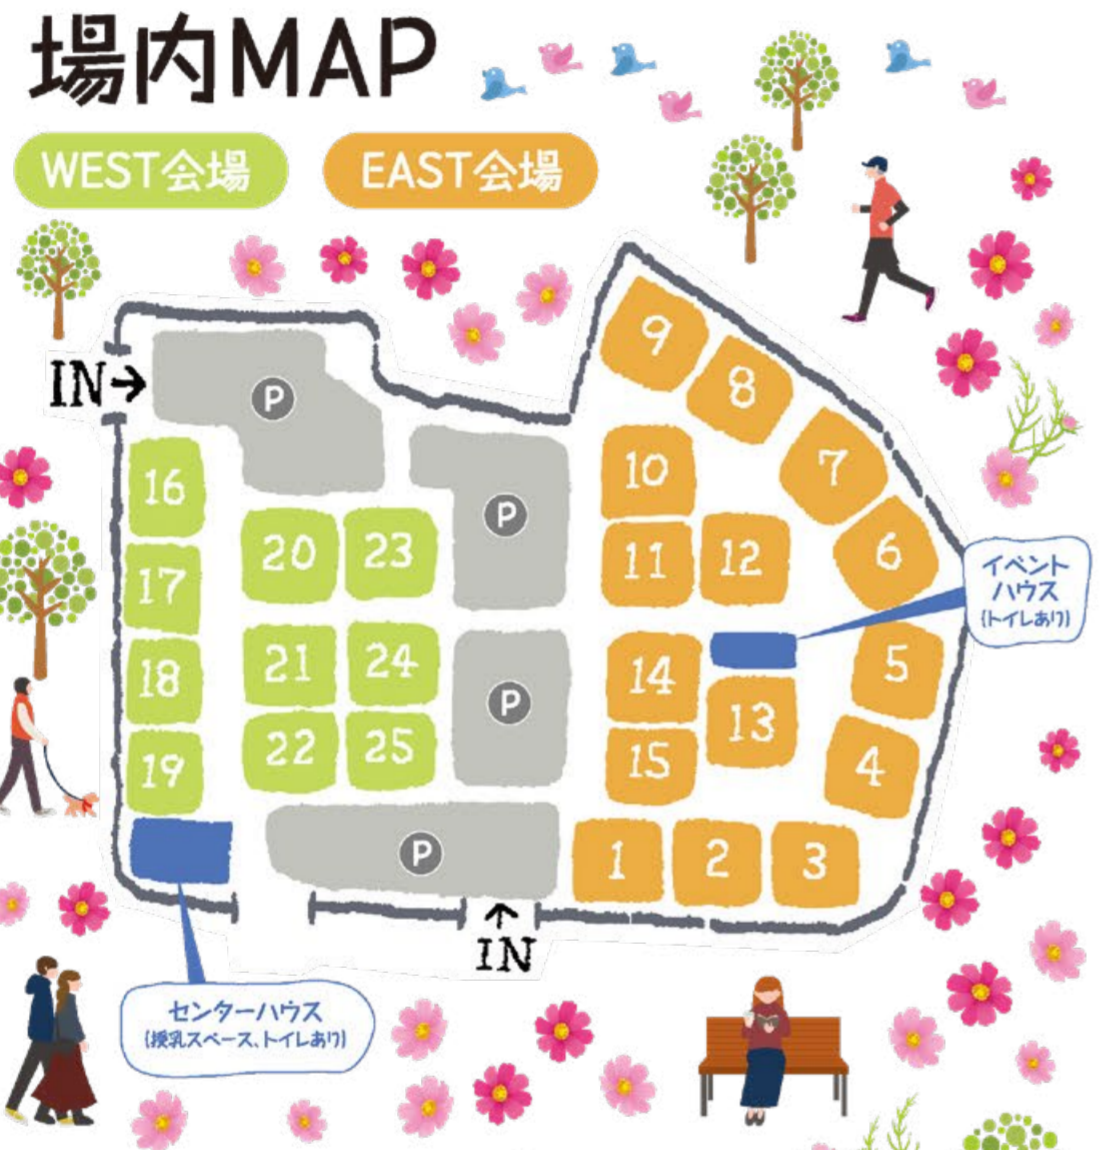

WEST会場 全9棟 EAST会場 全14棟

東葛エリア最大の住宅展示場なら、アナタの理想の住まいがきっと見つかります!

※東葛エリア最大/松戸市、野田市、柏市、流山市、我孫子市、鎌ヶ谷市を東葛エリアと定め、住宅展示場で23棟の展示は最大となります。<自社調べ>

詳しくはホームページをご覧ください

ハウジングプラザ松戸

https://www.asahi.com/event/hp/matsudo/

アイ工務店 「Ees」モノコック構造

数々の気候変動、連日の猛暑日、想像以上の気候変動に、より高い水準の高気密高断熱で備える家を提案します。

TEL.047-712-0018

AQURA HOME 「超空間の家」木造軸組住宅

住人十色の家族のカタチにより、超完全注文住宅を高性能でコストパフォーマンス良くご提案しております。

TEL.047-312-0050

Alnet Home アルネットホーム 建築中

TEL.048-949-2021 (弊社 三郷展示場)

一条工務店 「i-smart」外内ダブル断熱構造

毎日の暮らしが快適で健康的。あらゆる災害に強い。心地よさと安心・安全を兼ね備えた住まいをご提供しています。

TEL.047-312-1011

Sweden House 「Alm アルム」木質パネル工法

「オリコン顧客満足度調査10年連続第1位獲得」満足度の高い理由をどうぞご体感ください。

TEL.047-309-3070

一条工務店 「セノンタイプ 夢の家」I-HEAD工法

45周年記念商品「HUGme」とつば市みどりの分譲地がスタート!住みよさランキング1位×超高性能住宅!

TEL.047-312-1181

住友不動産 「PREMIUM・J」ウッドパネル工法 (木軸/パネル工法)・2x4工法

上質な暮らしを提案する、高級マンション仕様を体感下さい。「見た事ある」より「見た事ない」家をご提案。

TEL.0120-204-337

住友林業株式会社 「The Forest BF」ビッグフレーム構造

住友林業ならではの圧倒的な木質感と暖かさを是非ご体感ください!人気床材「クルミ(国産)」必見です!

TEL.047-349-2771

WITHEARTH HOME 「Limoges (リモージュ)」2x6工法

千葉で創業して54年目の会社です。53年間のノウハウを詰め込んだ高性能住宅を是非ご覧くださいませ!!

TEL.047-309-5577

SEKISUI HEIM 「デシオJX」鉄骨ボックスラーメン工法

セキスイハイムの複合体感型ショールーム!VRやシアターで家づくりの基本が学べます。

TEL.047-349-3291

積水ハウス株式会社 「ピエナ」重量鉄骨「フレキシブルBシステム」

40帖を超える大空間LDK「ファミリースイート」。我が家を世界一幸せな場所にする積水ハウスをご体感下さい。

TEL.047-346-9251

斉藤工務店 「COAN コアン」木造軸組工法

見学予約受付中!!

TEL.047-711-7558

セナリオハウス 「Scenario (セナリオワン)」木造軸組在来工法

おかげさまで千葉に根づいて「55周年」。2棟のモデルハウスをご覧いただけます。お客様に最適な住宅をご提案致します。

TEL.047-345-7011

ダイワハウス 「xevo Σ」軽量鉄骨住宅

当日予約受付中!!

TEL.047-347-6433

TamaHome 「大安心の家」木造軸組工法

「品質も、価格も、叶う家」TamaHome最新モデルハウスを是非ご覧ください。

TEL.047-345-1470

HINOKIYA 検家住宅 「スマート・ワン カスタム」木造軸組工法

シェアNo.1の全館空調「空調」なら夏の湿度不足や暑中夜更けを軽減。涼しく快適な空間の効果を体感できるオーナー様宅見学会も開催します!

TEL.047-347-6901

トヨタホーム 「シンセ・カーダ」鉄骨ユニット住宅

家とクルマの未来形。インナーガレージ!クルマを停めるだけでなく、多種多様なスペースへ!ぜひご覧下さい。

TEL.047-340-3811

古河林業 「GREEN style+」木造軸組工法

秋のキャンペーン実施中です。展示場で内容をご確認下さい。現場をご覧になりたい方はご連絡下さい。

TEL.047-369-7866

PO.HAUS 「アルジール・和美庵」木造軸組住宅 アルジール

高性能デザイナー住宅を一連大工が施工します!!一貫施工体制と地域密着のPOHAUSへ!!お得なフェア開催中!!

TEL.047-309-2210 和美庵: TEL.047-349-0811

YAMADA HOMES 「SxL シグマ」SxL構造 (木質/パネル工法)

「スマートハウス」住宅で暮らすこと、あなたの未来を豊かに。をコンセプトに、ヤマダ電機グループとしての強みを活かした住まいづくりをご提案致します。

TEL.047-347-2170

hebel 「フレックス」重量鉄骨+ALCコンクリート工法

圧倒的な安全性を誇る制震構造を全棟標準搭載。大空間を実現しつつ、シェルターとしてご家族を守り抜きます。

TEL.047-348-2227

ミサワホーム 「センチュリー蔵のある家」木質パネル接着工法

建築応援キャンペーン実施中!なんと解体費用を当社が負担します(上限額有。3棟限定。)是非ご来店下さい。

TEL.047-342-2288

三井ホーム 「オークリー」プレミアム・モノコック構造

建築・土地探し・店舗併用・資産活用など、三井不動産グループでサポートさせていただきます!

TEL.047-348-8361