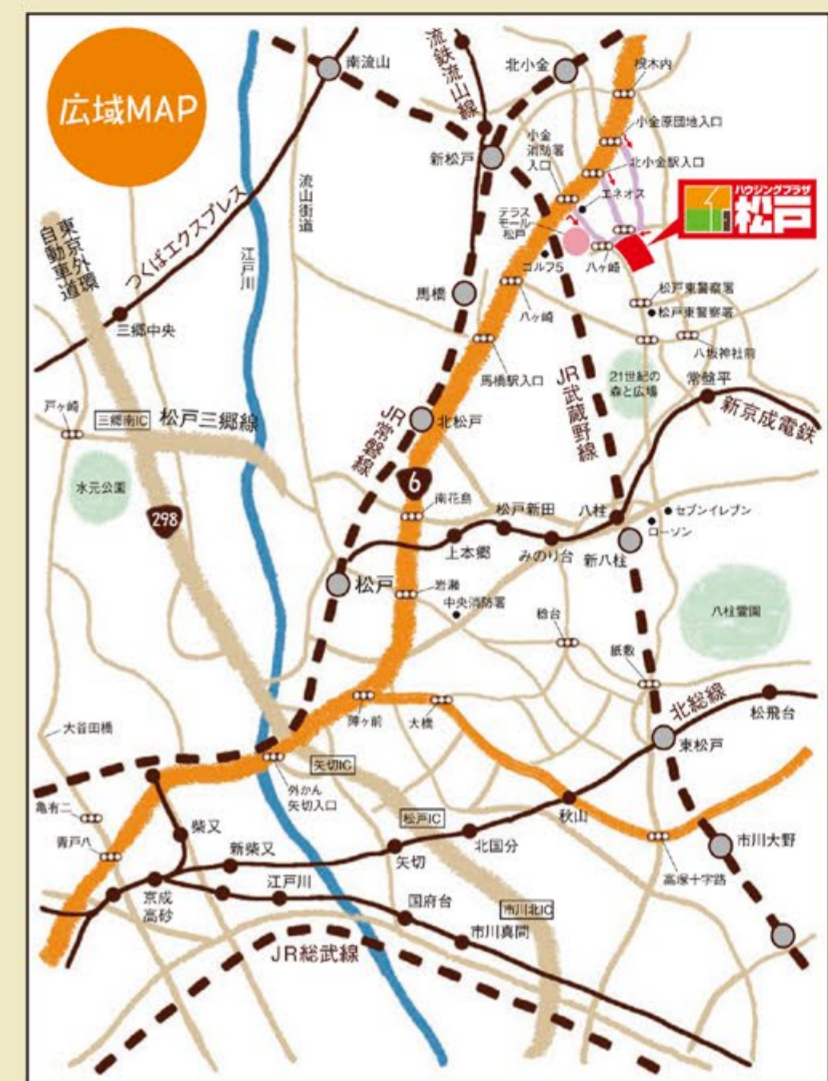

建替え・土地探し・店舗併用・資産活用など、三井不動産グループでサポートさせていただきます!

TEL.047-348-8361

公共交通でご来場の方へ

- 北小金駅から「松戸新京成バス」[5番のりば]から小金13系統「テラスモール松戸北口」降車すぐ
- 新八柱駅・八柱駅から「松戸新京成バス」小金14系統「テラスモール松戸北口」降車すぐ
- 新松戸駅から「松戸新京成バス」[3番のりば]から小金14系統「テラスモール松戸北口」降車すぐ