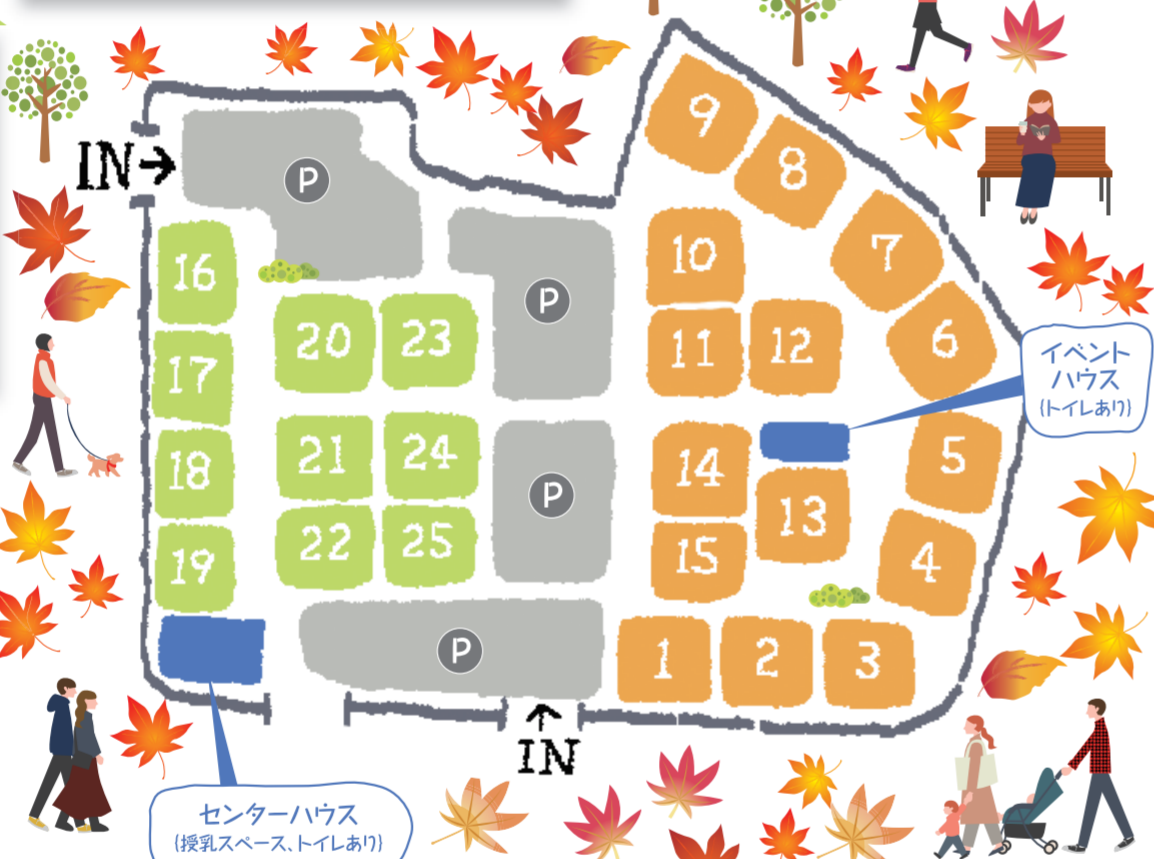

TEL.047-349-2771

**SEKISUI HEIM** 『デシオJX』鉄骨ボックスラーメン工法

エリア唯一のセキスイハイム複合体験型ショールーム!インテリア見学はもちろん♪家作りの基本も学べます。

TEL.047-349-3291

**齊藤工務店** 『COAN コアン』木造軸組工法

塗り外壁、無垢床、珪藻土壁。建築家と工務店のコラボで提案する既製品にはない家づくりをご体感ください。

TEL.047-711-7558