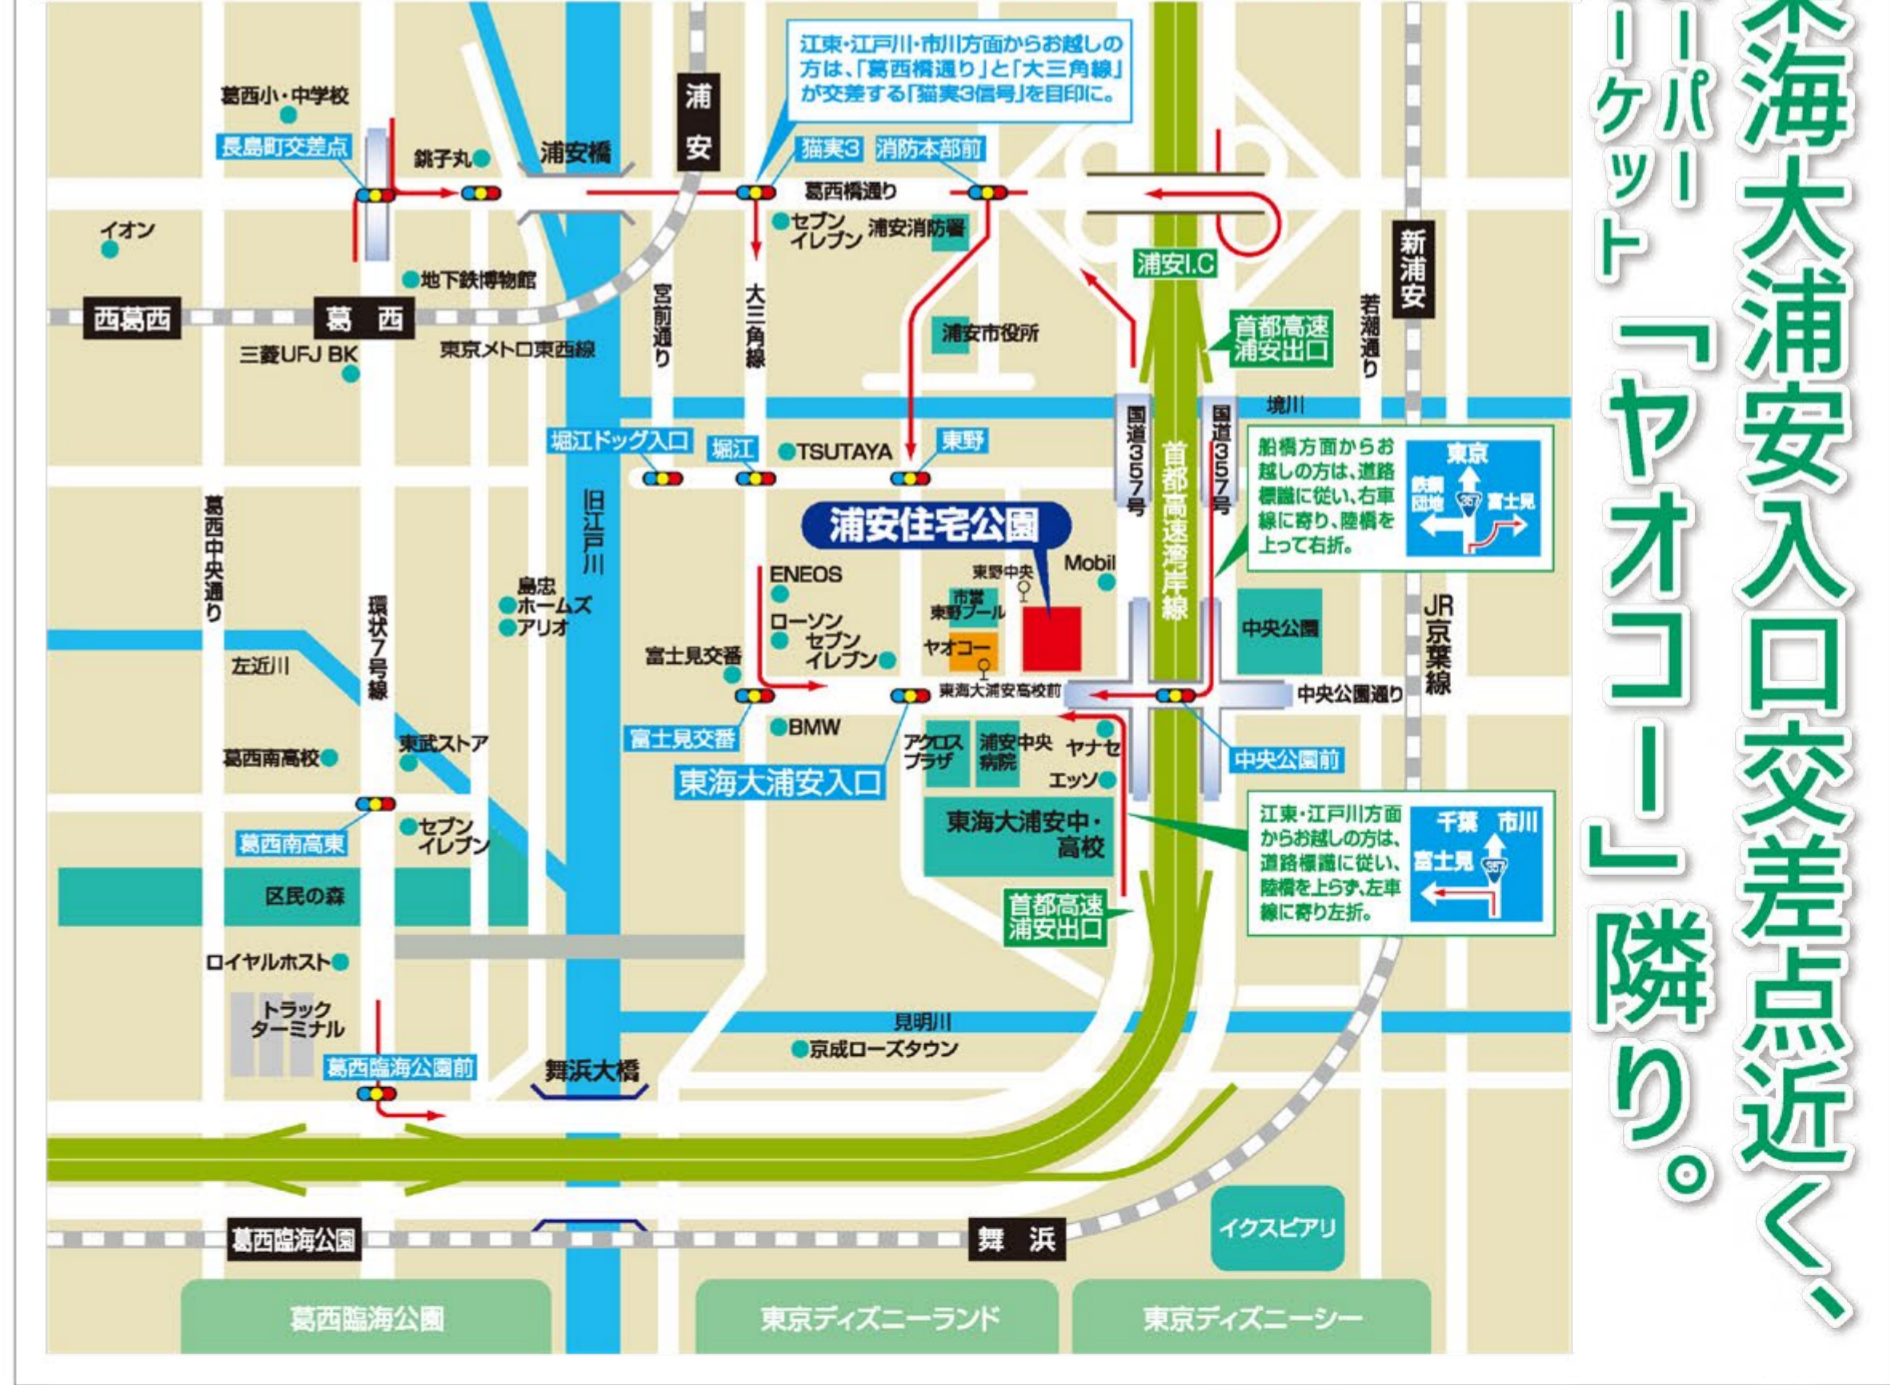

市川市からも江戸川区からもラクラクアクセス!

市川市から…

『市川I.C.』から市川浦安線(6号バイパス)利用で簡単アクセス! 車で約20分!

江戸川区から…

3通りのルートどこからでも簡単アクセス!
①『環七通り』から『葛西橋通り』利用
②『環七通り』から『新大橋通り』利用
③『京葉道路』無料区間利用

バスで ご来場の方

東西線浦安駅より… ⑤番線 新浦安駅行き(東野2丁目経由)、[東野中央]下車
舞浜駅行き(市役所経由)、[東海大浦安高校前]下車
⑥番線 浦安駅入口行き(東海大浦安高校経由)、[東海大浦安高校前]下車
京葉線新浦安駅より… ⑤番線 浦安駅行き(堀江1丁目経由)、[東野中央]下車

Urban Coast Town. Urayasu Housing Park

安心・安全の住まいづくりは浦安住宅公園で。

浦安住宅公園

浦安住宅公園のサイトへカンタンアクセス!

●会場/千葉県浦安市東野2-28-1
●営業時間/10:00~18:00
●企画運営(株)サンフジ企画
浦安住宅公園

ACCESS MAP 大駐車場完備!ゆったり駐車できます!

東海大浦安入口交差点近く、
スーパーマーケット「ヤオコー」隣り。