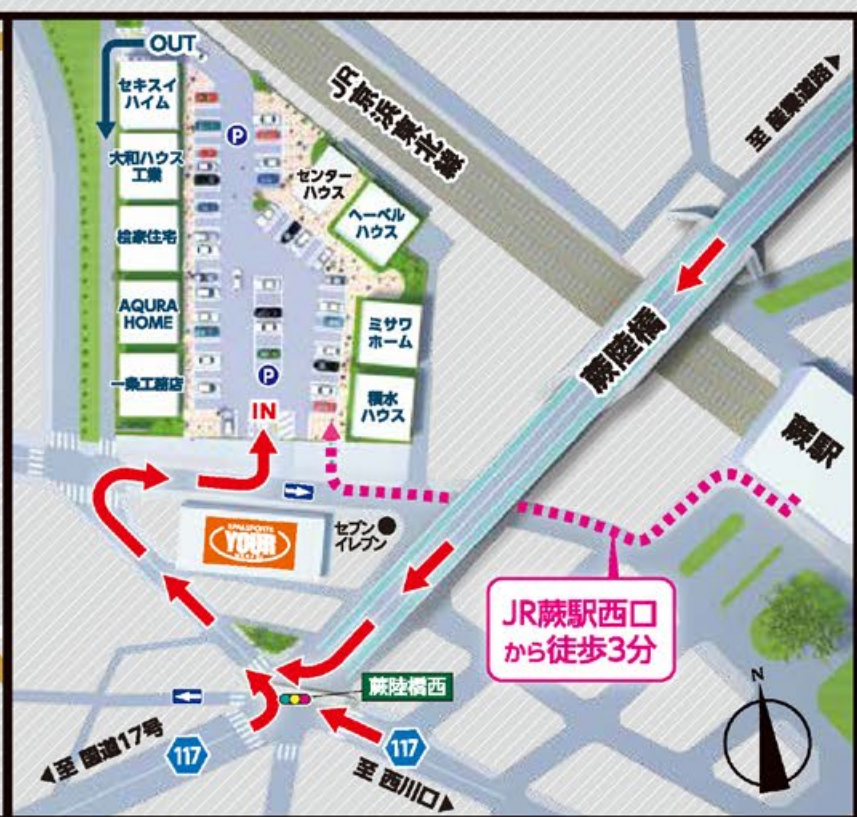

- ゼロエネルギー住宅
- 3・4階建て住宅
- 賃貸併用住宅
- 店舗併用住宅
- 二世帯・三世帯住宅

モデルハウス見学予約も"簡単!WEBから"
ご予約は当会場のホームページから。住まいづくりはまだ先の方もどうぞお気軽に!

ネット予約ができるって、知っていますか?

モデルハウス見学予約の3つのメリット

- 待ち時間なしで、サクサク見学!
- 事前予約なので、予定が立てやすい!
- 事前情報で打ち合わせがスムーズ!

見学予約はWEBから

川口・わらび住宅公園のホームページからご予約できます。

HOUSING MESSE
家づくり情報満載!ハウジングメッセ
www.housing-messe.com/

HOUSING NAVIGATOR
住宅展示場の総合サイト
www.jutenkyo.com/

川口・わらび住宅公園 JR蕨駅西口から徒歩3分 〒333-0853 川口市芝園町1-9 センターハウス TEL.048(423)6730
●年中無休(定休日のあるモデルハウスもございます。確認のうえご来場ください。) ●営業時間/午前10時～午後6時 ●駐車場完備 ●企画・運営/(株)サンフジ企画