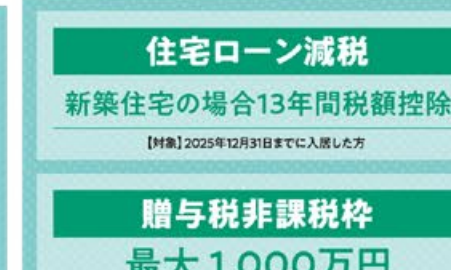

一条工務店

●i-smart ○外内ダブル断熱構造
TEL.055-275-8551

豊富な情報量で
充実のマイホーム計画
土地情報も
ご相談ください!

各モデルハウスでは、分譲地をはじめとする
土地情報などもご紹介いたします。
土地探しからという方もお気軽に
ご見学、ご相談ください。

最新家づくりNEWS

こどもエコすまいる支援事業 補助金最大100万円

●子育て世帯: 18歳未満の子を有する世帯
●若者夫婦世帯: 夫婦のいずれかが39歳以下の世帯

高い省エネルギー性(2EHLレベル)を有する新築住宅の取得や
リフォームに対して補助金が交付される制度です。

【対象】2022年11月8日以前に「新築工事」に着手し、申請した方。
(新築工事とは、新築工事の完了後、リフォーム(リフォーム工事)
交付期間: 2023年3月31日(土)午後5時30分まで(ただし2023年10月31日まで)

住宅ローン減税 新築住宅の場合13年間税額控除

【対象】2025年12月31日までに入居した方

贈与税非課税枠 最大1,000万円

【対象】2023年12月31日までに贈与を受けた方

詳しくは各モデルハウスへご相談ください。
※本冊子の内容は2023年10月31日現在のものです。今後の変更等により掲載内容が変更される場合があります。

HOUSING MESSE ハウジングメッセ

見学予約は
下のQRコードを
読みとるかPCや
タブレットから
検索!

昭和住宅公園
甲府住宅公園
富士吉田住宅公園