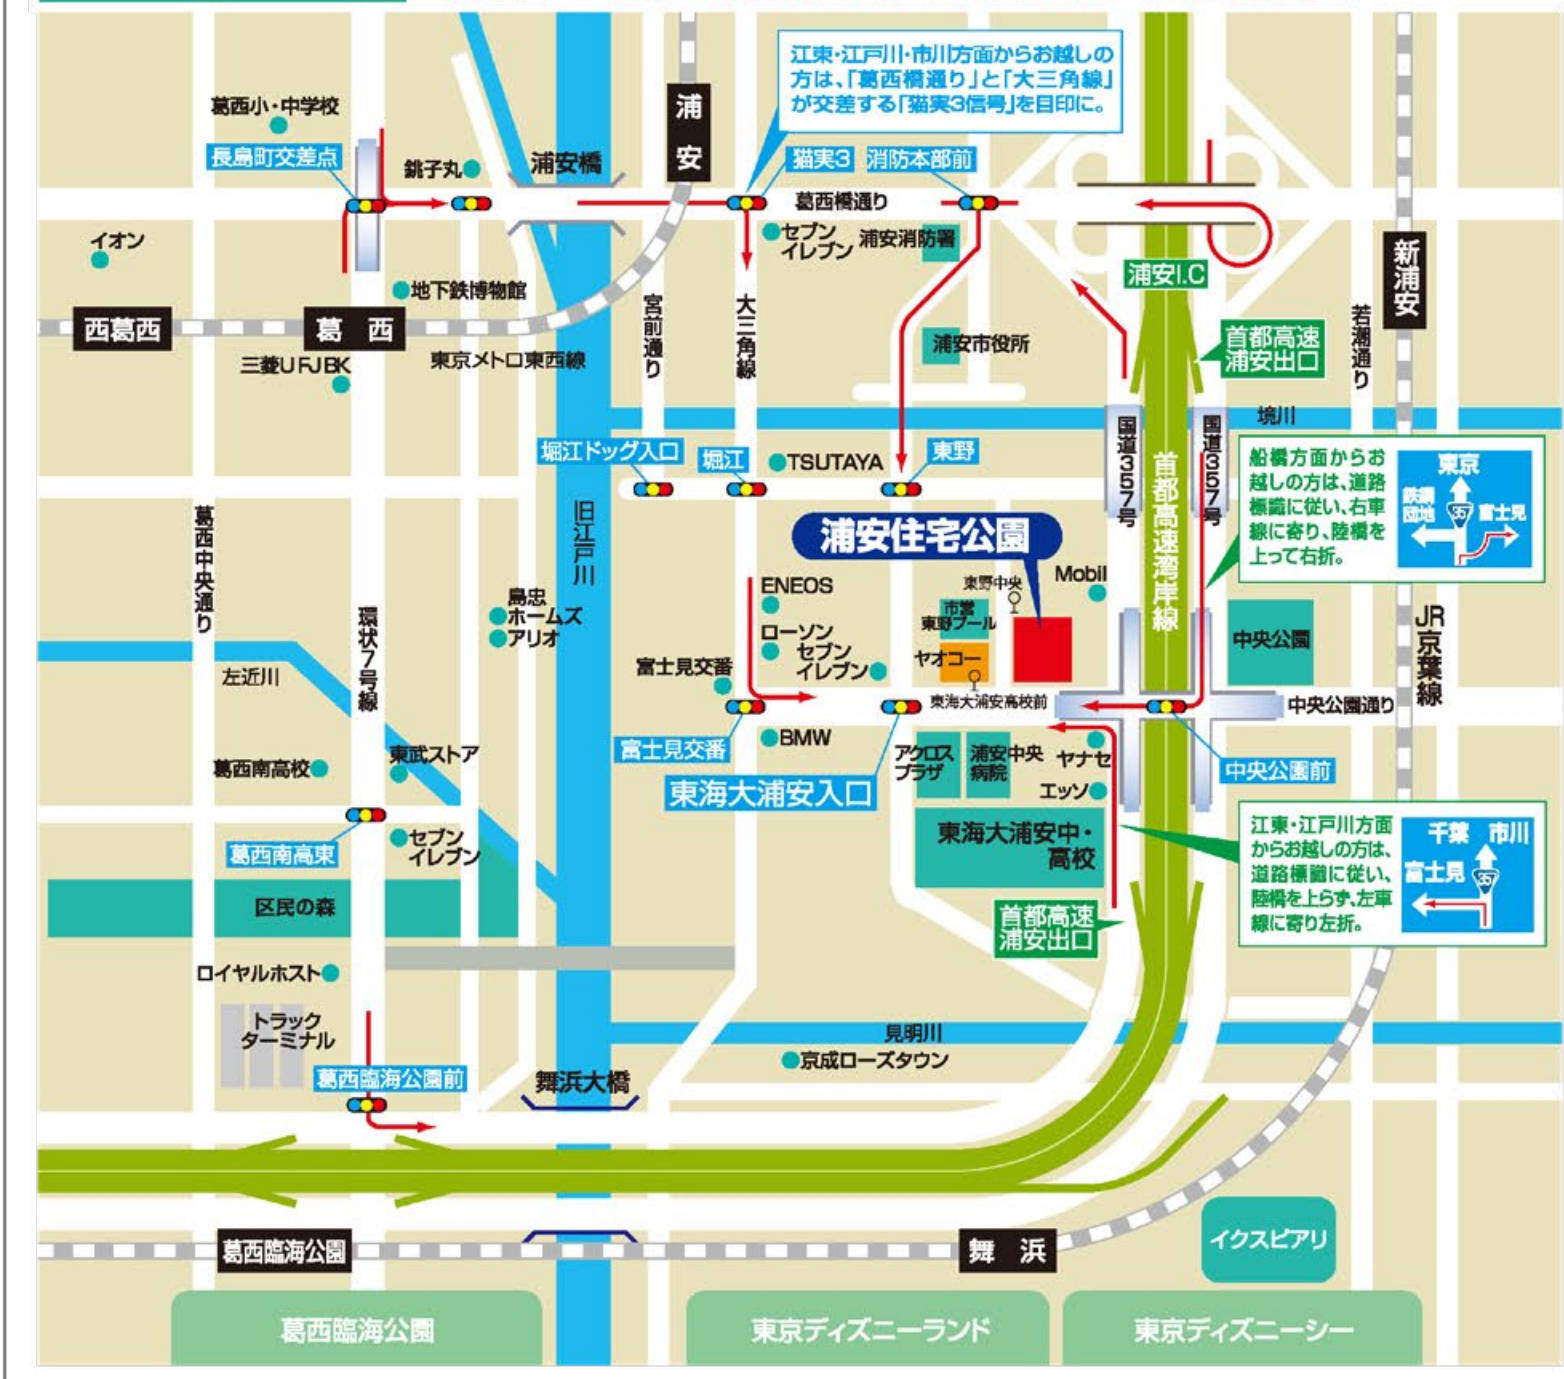

市川市から...

『市川I.C.』から市川浦安線(6号バイパス)利用で簡単アクセス! 車で約20分!

江戸川区から...

3通りのルートどこからでも簡単アクセス!
①『環七通り』から『葛西橋通り』利用
②『環七通り』から『新大橋通り』利用
③『京葉道路』無料区間利用

Urban Coast Town. Urayasu Housing Park

安心・安全の住まいづくりは浦安住宅公園で。

浦安住宅公園

浦安住宅公園のサイトヘカンタンアクセス!

●会場/千葉県浦安市東野2-28-1
●営業時間/10:00~18:00
●企画運営(株)サンフジ企画

浦安住宅公園 検索

バスで ご来場の方

東西線浦安駅より... ⑤番線 新浦安駅行き(東野2丁目経由)、[東野中央]下車
⑥番線 舞浜駅行き(市役所経由)、[東海大浦安高校前]下車
京葉線舞浜駅より... ⑥番線 浦安駅入り行き(東海大浦安高校前経由)、[東海大浦安高校前]下車
京葉線新浦安駅より... ⑤番線 浦安駅行き(堀江1丁目経由)、[東野中央]下車

ACCESS MAP 大駐車場完備!ゆったり駐車できます!

東海大浦安入口交差点近く、
スーパーマーケット「ヤオコー」隣り。

新築したい、建替えたい、二世帯住宅にしたい、
賃貸・店舗併用住宅を建てたい、
土地から探したい、リフォームしたい、など...
住まいに関する事なら何でも...
信頼のおける住宅メーカー各社へ
お気軽にご相談下さい。