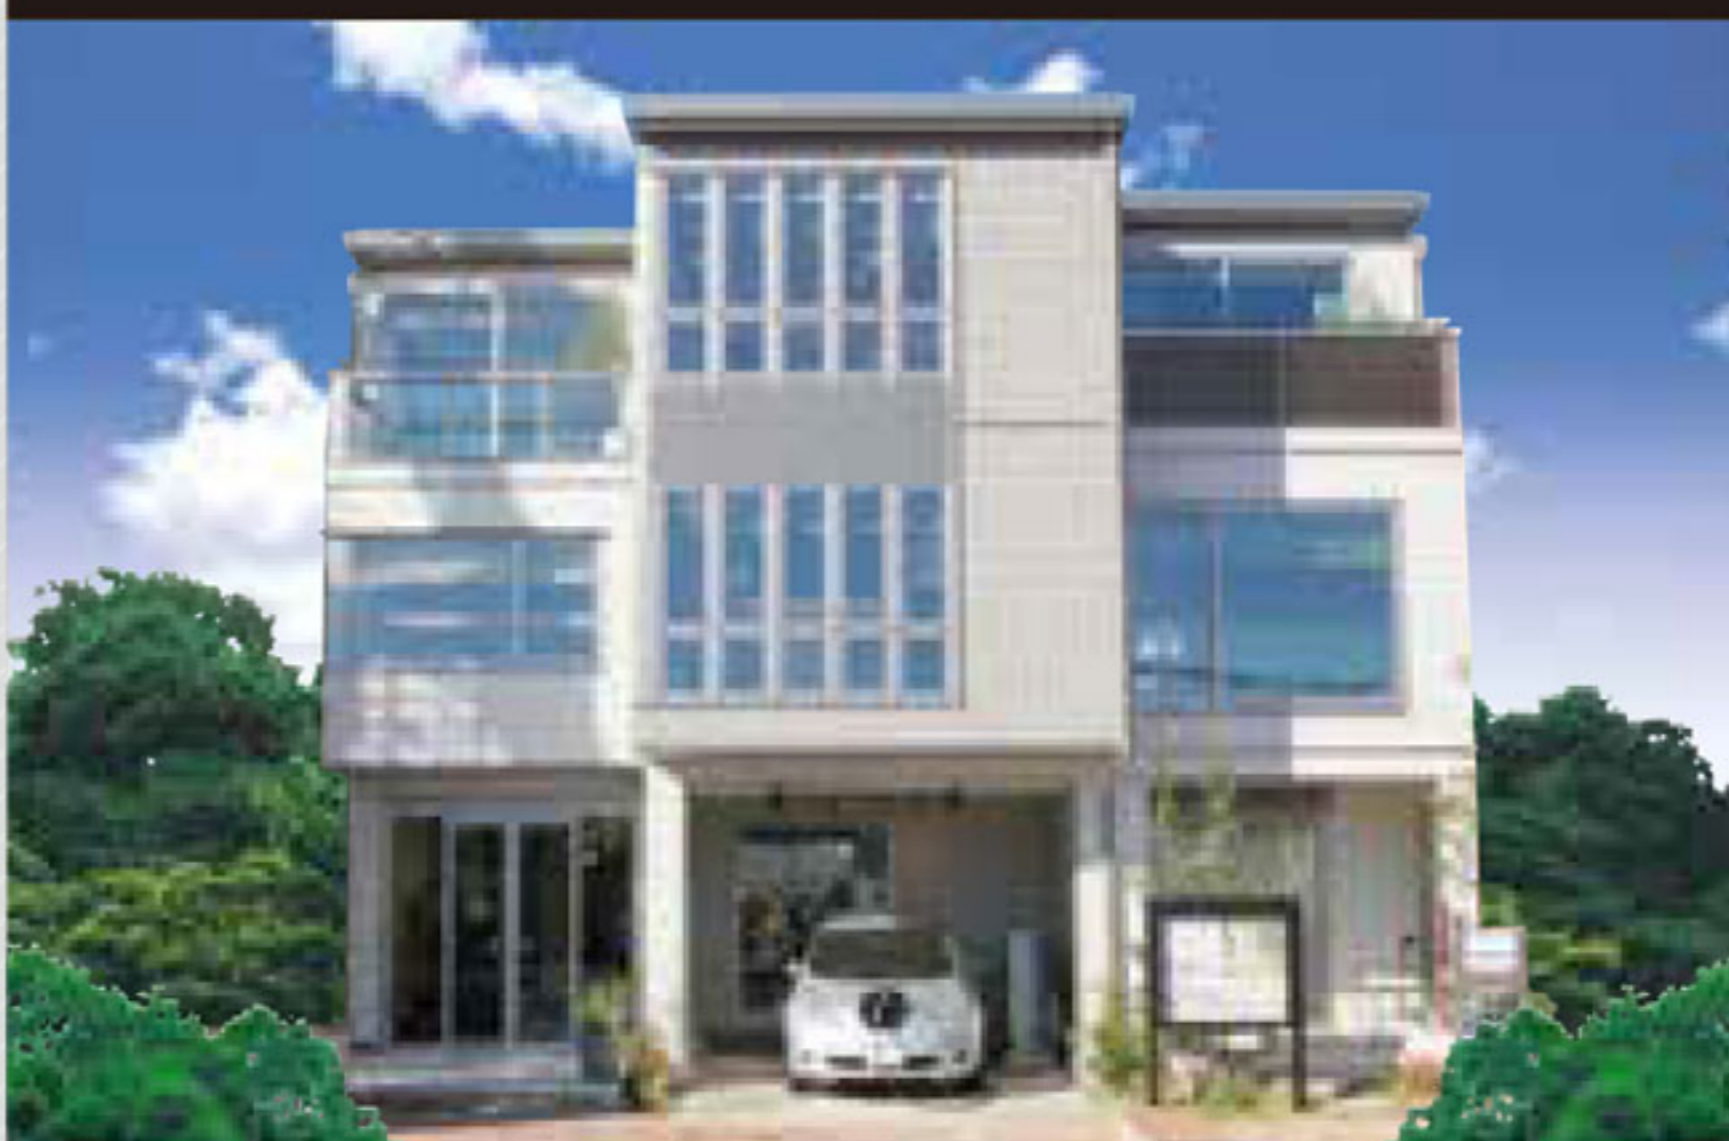

セキスイハイム

デシオ
【鉄骨系住宅】

YouTube
内覧動画

圧倒的な上場品質でカタログ通りの性能をご提供致します

業界トップクラスの耐震・気密・断熱・保証をお約束致します。本当に地震に強い家の秘密を展示場でご体感下さい。二世帯住宅、賃貸併用住宅が得意です!

<http://sekisuiheim.com>

☎0120-733-816