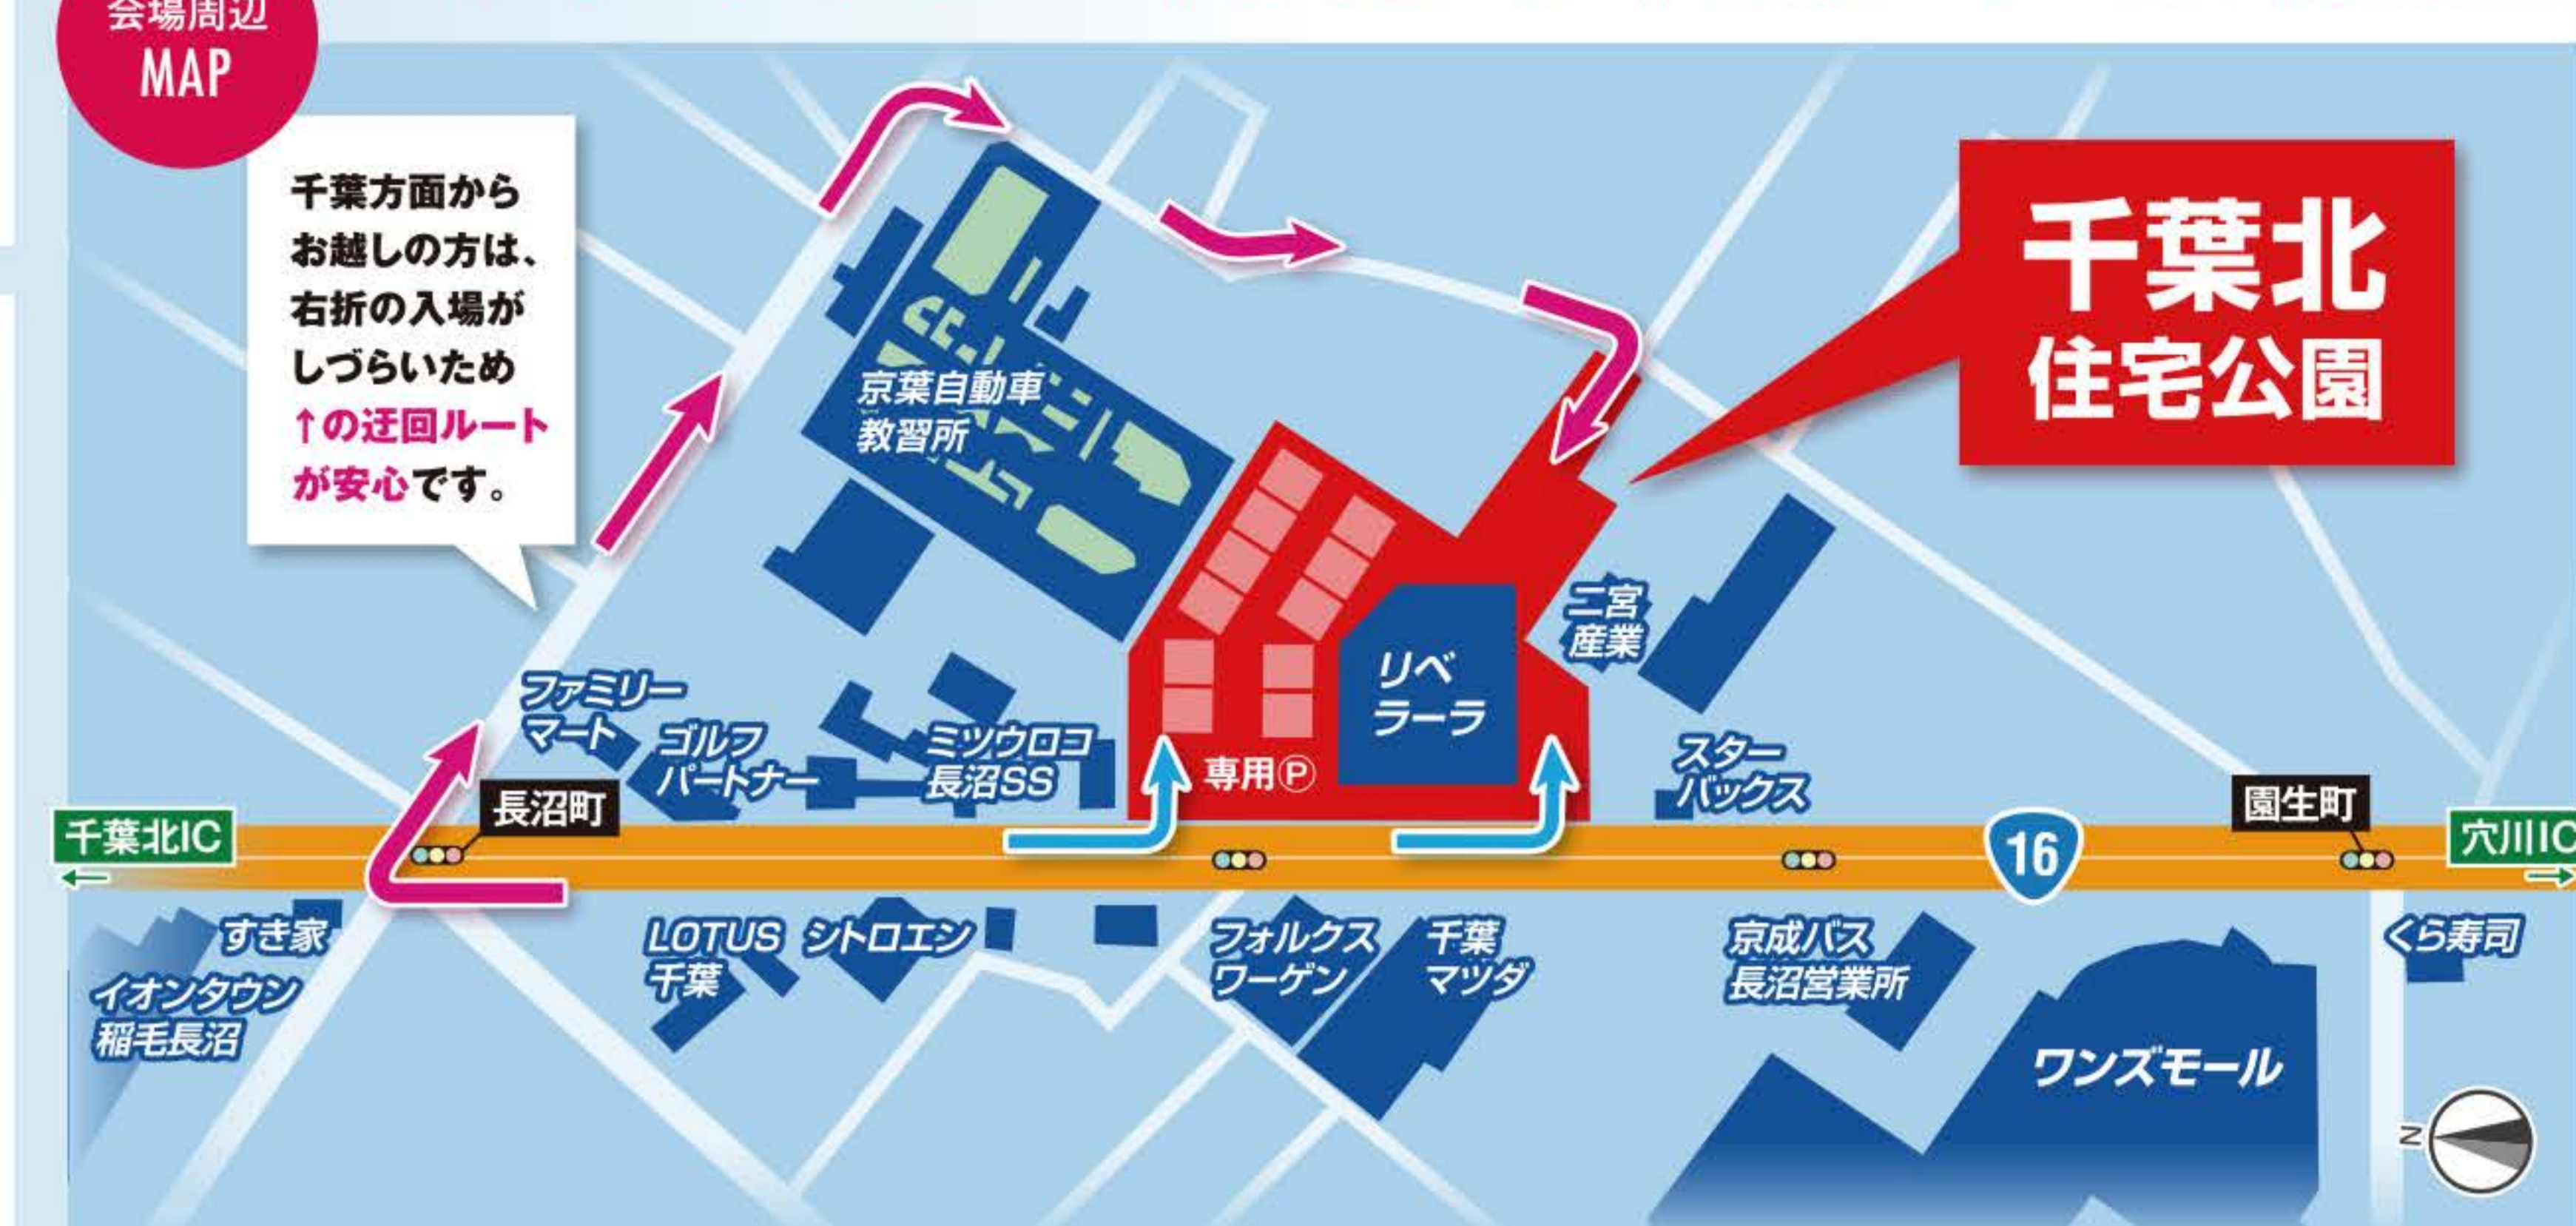

NEW 9 MODEL HOUSES 国道16号沿い・千葉北インター近く CHIBA-KITA HOUSING PARK ワンズモールはす向かいに誕生

総合住宅展示場 千葉北住宅公園

- 会場所在地 / 〒263-0005 千葉県千葉市稲毛区長沼町339-3他 ●営業時間 / 午前10時～午後6時
- 企画・運営 / 株式会社サンフジ企画 ●年中無休(モデルハウスにより休みが異なりますので事前にお問合せのうえ、ご来場ください)
- お問い合わせ先 / 場内インフォメーションハウスTEL.043-216-2269 WEBサイトもチェック! >>> 千葉北住宅公園