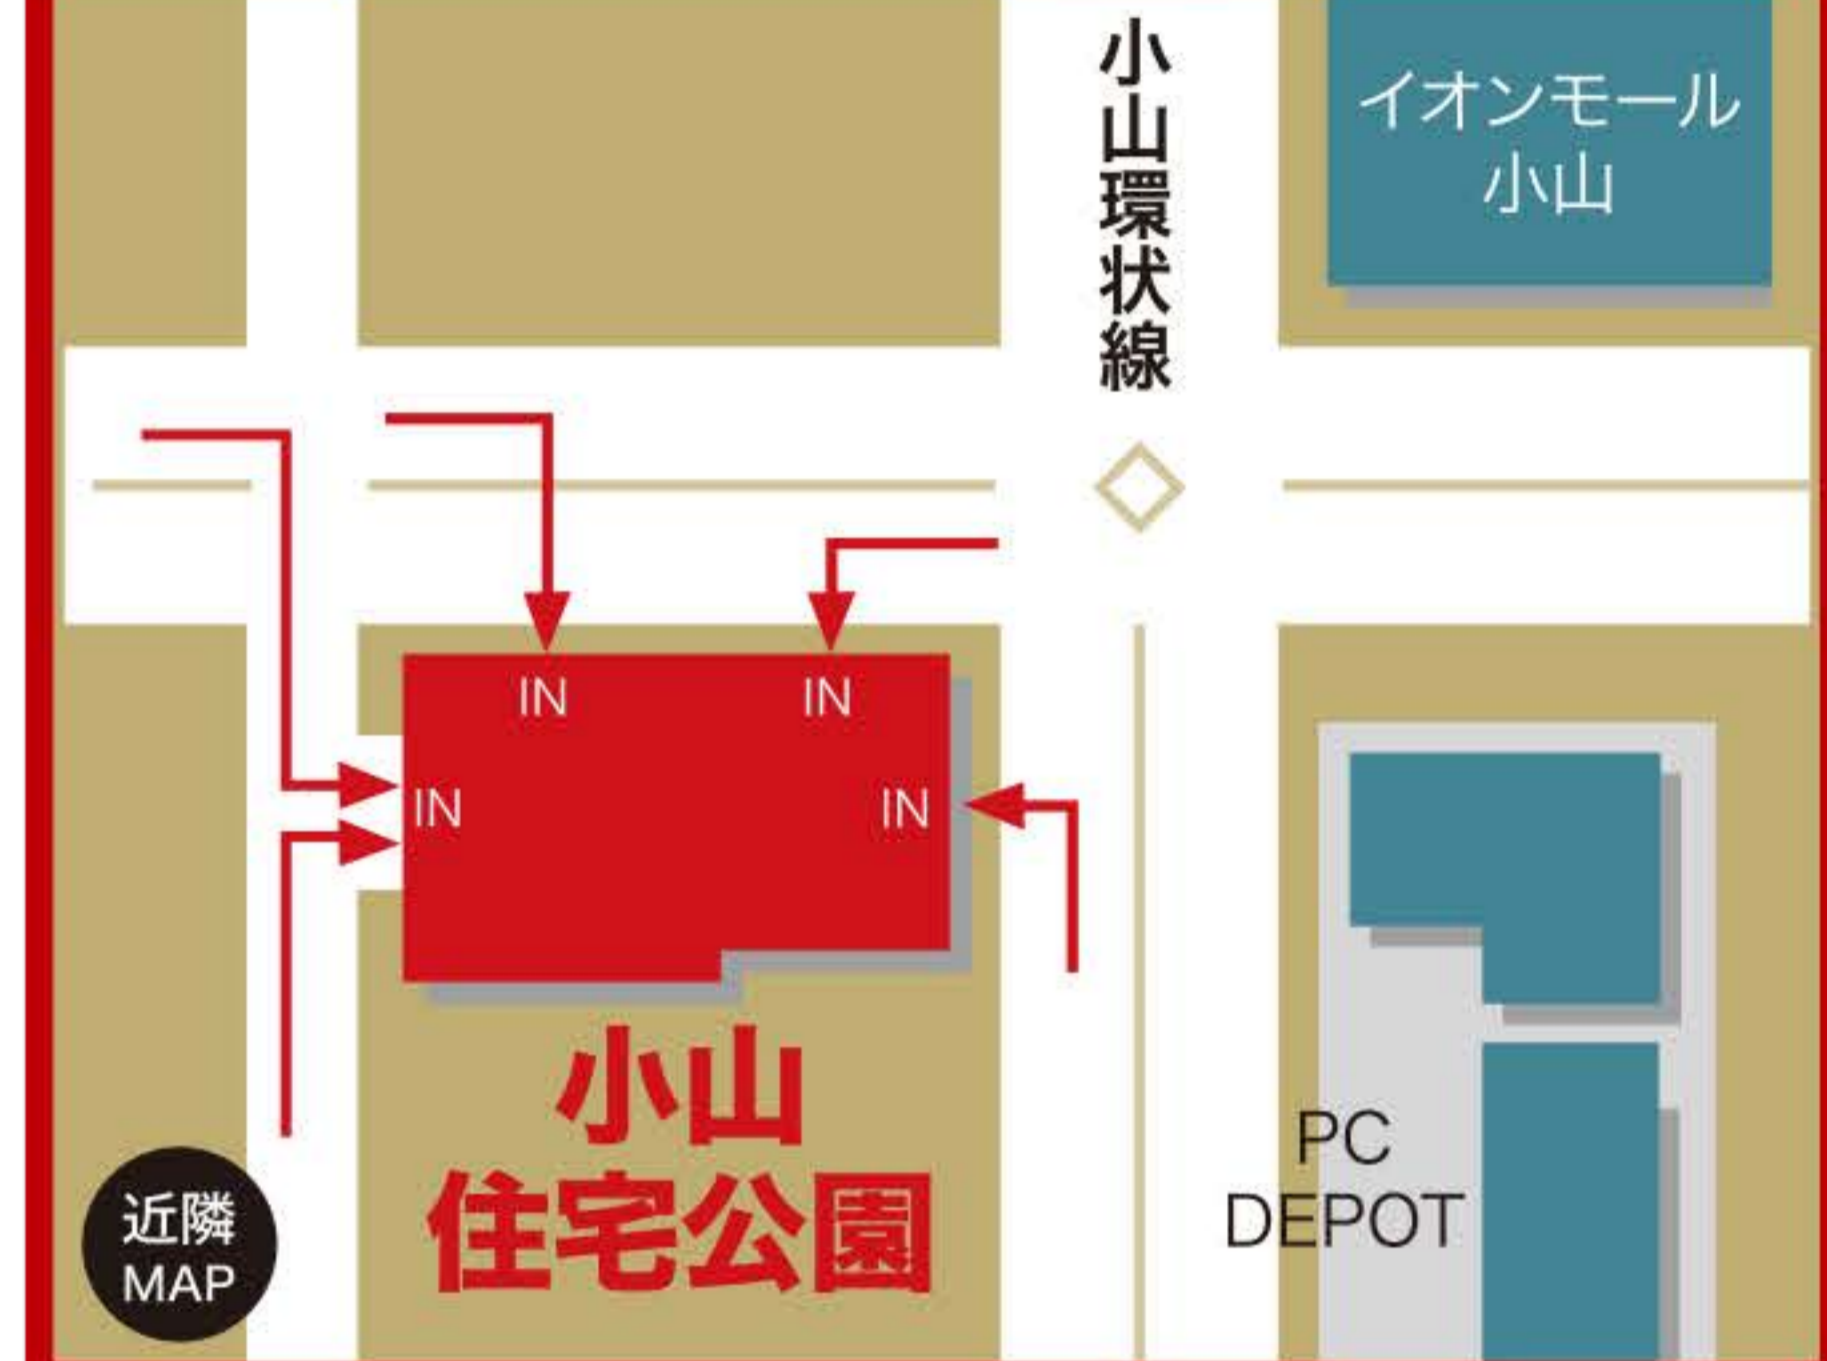

ノーブルホーム 検索

マレアハウスデザイン

リゾートする家 木造軸組住宅

「日常の喧騒から離れたゆったりとした時間を楽しみたい」そんな願いを叶えてくれる。大人のリゾート空間をご覧いただけます。

TEL.0285-39-6693

マレアハウスデザイン 検索

小山住宅公園のおトク情報をお届け!
友だち登録で楽しいイベント情報を随時お届けします。

モデルハウス 見学予約受付中!