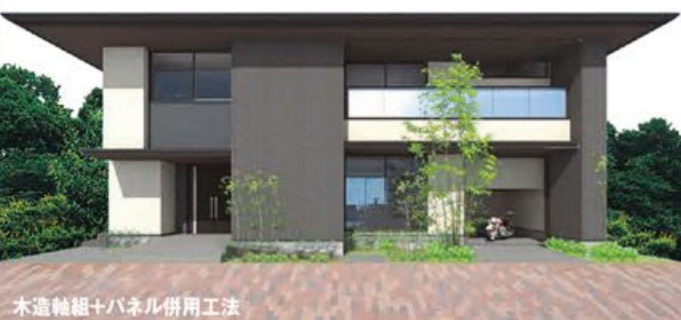

アイ工務店

N-ees

木造軸組+パネル併用工法

<https://www.ai-koumuten.co.jp/>

TEL.0256-64-8418

W断熱+高性能トリプル樹脂サッシを標準採用。新仕様UA値0.28以下という高水準な断熱性能を備え、価格・デザイン・保証のバランスを追求した価値ある住まいを提案いたします。“家族に愛を、住まいにアイを”ぜひご来場ください。