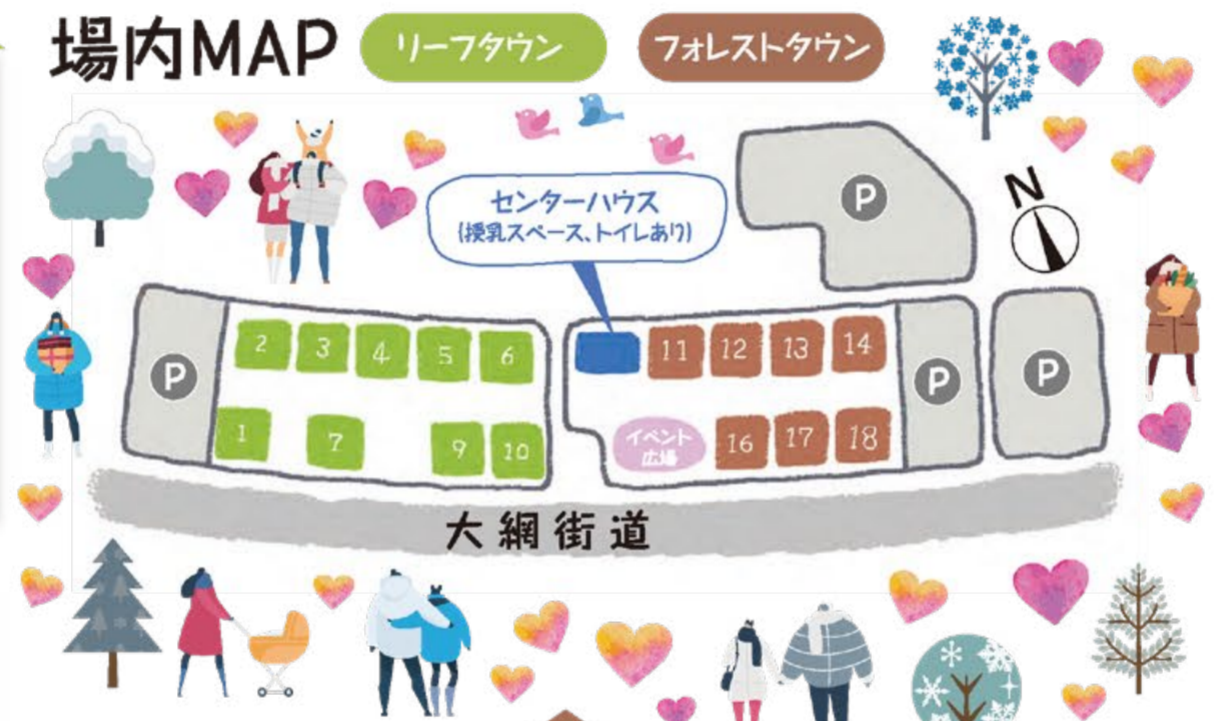

YAMADA HOMES
「YAMADA スマートハウス」
木造在来工法
☎043-265-5757

創エネ・蓄エネ・省エネをITでコントロール。ヤマダだからできる次世代の暮らし提案。

一条工務店
「GRAND SMART」
外内ダブル断熱構法
☎043-261-3811

昨年グランドオープンしたグランドスマート11一条工務店の全館床暖房を是非ご体感ください。

ハーベルハウス
IRATIUS | RD
重量鉄骨+コンクリート住宅
☎043-262-1400

重量鉄骨+コンクリート住宅。最新のインテリア+災害時、避難所に行かず住み続けられる家。

セナリオハウス
「warm vita」
木造在来軸組工法
☎043-497-4011

リアルサイズのモデルハウスを同時にご見学できます。2月より先着数組限定で決算キャンペーンを開催。

WITHEARTH HOME
「CUSTOM 1.0」
2×6工法
☎043-266-9911

生涯コストをおさえる住まいづくりをご提案いたします。是非一度ご覧下さい!