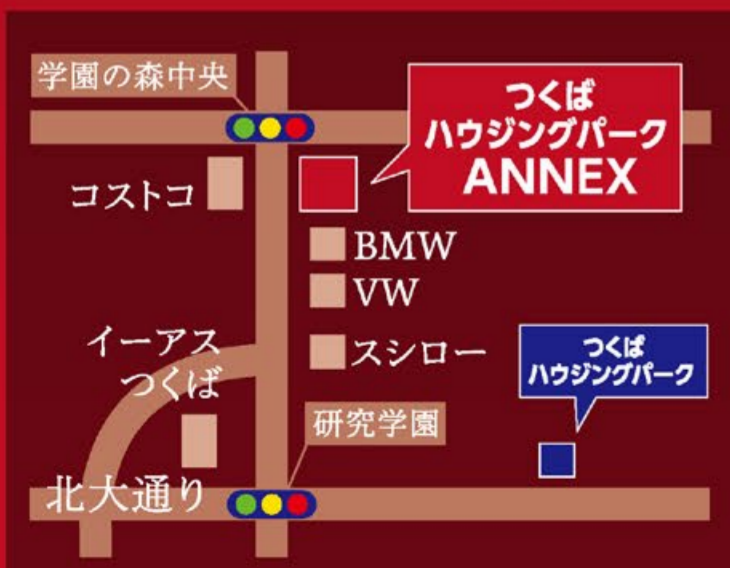

SEKISUI HOUSE

Daiwa House

2025年の優遇制度を活かしてお得に家づくり!

省エネ住宅の新築・リフォームに対して国から補助金が交付されるお得な新制度が登場!

NEW 子育てグリーン住宅支援事業 補助金最大160万円!

毎年お得 住宅ローン減税制度 控除期間13年間!

今がお得 住宅資金贈与の非課税枠 最大1,000万円!

※記載事項は2025年1月現在の情報です(今後の政策等により変更される場合があります)。※各制度には適用条件・期間等がありますので予めご確認ください。

WEBから来場予約をすると日用品をプレゼント!

つくばハウジングパークANNEXのホームページ(下記QRコードまたは当会場見学予約ページ)からご見学希望のモデルハウスにWEB来場予約された方にれなくプレゼント!

▲ご予約はこちら

※賞品一例

つくばハウジングパークANNEX

※期間中、1世帯1回限りとさせていただきます。※過去1年以上申し込んだ方は対象外。

Instagram 情報発信中

LINE 友だち新規登録プレゼント

家づくりご成約プレゼント
当展示場でご成約いただいた方に各モデルハウスで毎月1名様に抽選で「カタログギフト」をプレゼント!
※賞品の内容は予告なく変更する場合があります。
ご検討中の方は今がチャンス!

住まいのアンケートプレゼント

2月中の土・日・祝・休 10:00~17:00

住まいのアンケートにお答えの方にれなくプレゼントします!

PayPayポイント 5,000円分プレゼント!

※PayPayギフトカードで付与。出金・遺贈不可。
※期間中、一住帯1名様(20歳以上の方)1回限り。住宅ローンをご返済ください。
※写真はイメージです。

日用品プレゼント

センターハウス TEL.029-829-7733

●〒305-0816 茨城県つくば市学園の森3丁目8-1 ●主催・企画運営/一般財団法人住宅生産振興財団
●後援/国土交通省、茨城県、つくば市、住宅金融支援機構、都市再生機構 ●運営管理/株式会社サンファジ企画
●営業時間/午前10時~午後6時 ●年中無休(モデルハウスにお休みがある場合は別途お知らせいたします)

学園の森・コストコ向かい つくばハウジングパークANNEX