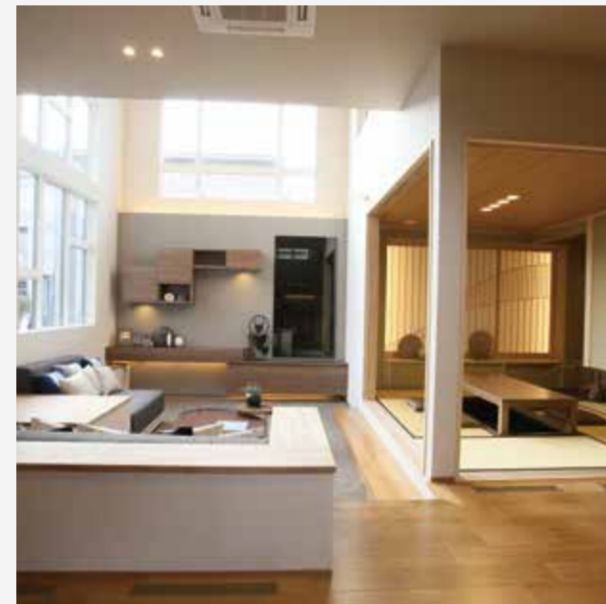

想いを形に住まいを創造する
株式会社 黒澤工務店

黒澤工務店
PULLMIE 【木造軸組住宅】
TEL.048-861-3341

内観動画

数十年経っても飽きの来ない未来型和モダンデザイン住宅

何気ない日常を特別に変え、心から我が家を愉しむ空間提案。住むだけで癒され心が解放される住空間をぜひご体感ください。