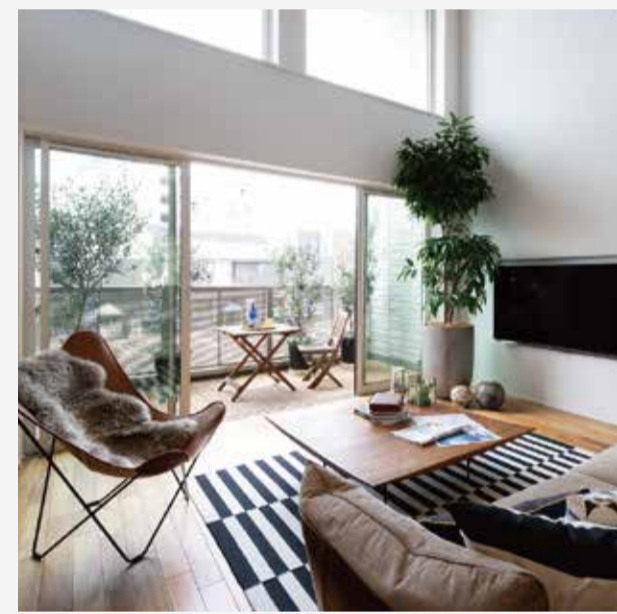

内観動画

災害に強くデザインも抜群、積水ハウスをご覧ください。

「邸宅らしさ」を追求した佇まい。設計の自由度と繰り返しの地震に強い重量鉄骨βシステム構造を採用。充実した保証制度をはじめ心から安心できる暮らしを実現いたします。

HEBEL HAUS

ヘーベルハウス
FREX 【鉄骨ALCコンクリート住宅】
TEL.048-264-7565

内観動画

ALL for LONGLIFE サステナブル住宅

シューズクローク、パントリー等収納充実、屋上や書斎もあるリアルサイズ住宅展示場です。47坪の敷地に内部分離二世帯住宅をつくりました。