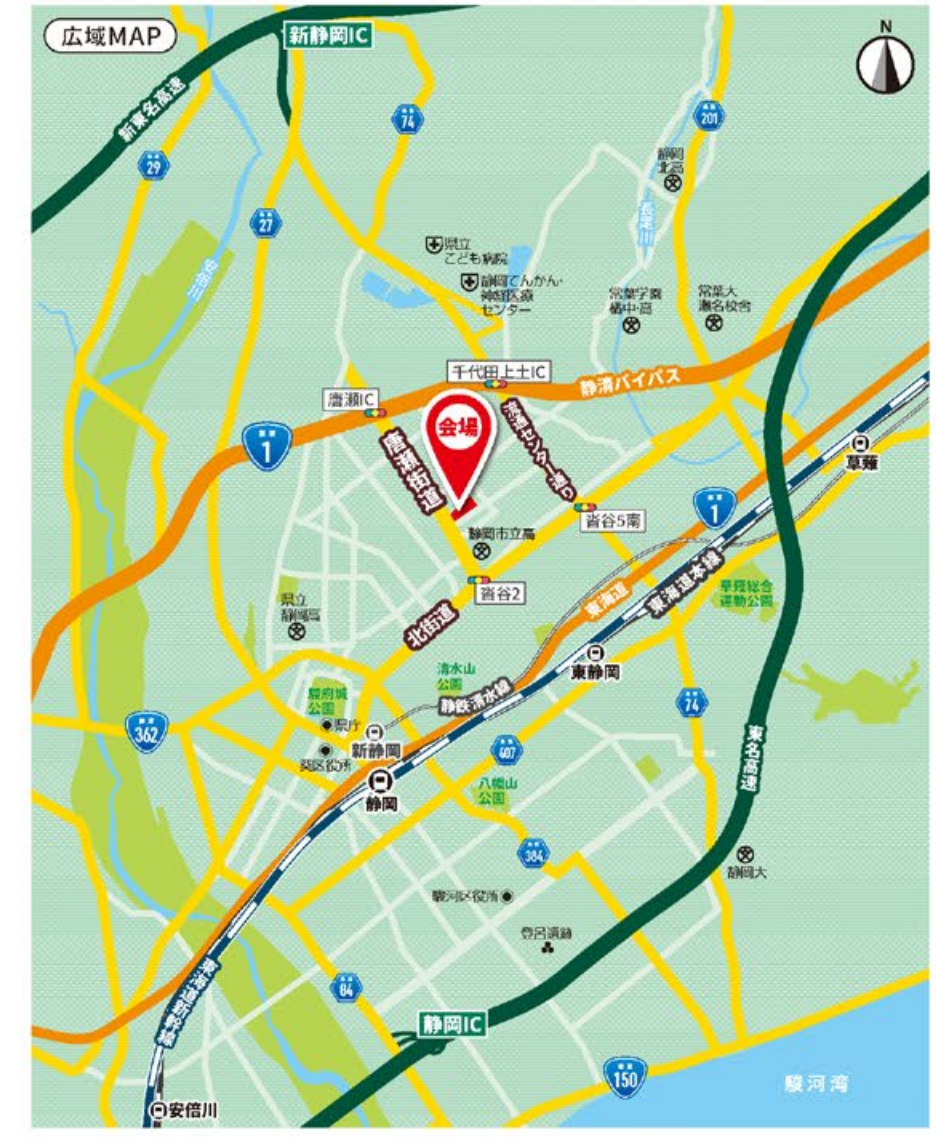

ハロウィンかぼちゃ
バスケット 景品は先着50名様

クラウン
バルーン
サービス

11:00~13:00
14:00~15:00

ハロウィンカーニバルゲームラリー

10/13(日) 11:00~17:00 (最終受付16:30) 先着80名様

全ゲームクリアすると
抽選でハロウィンのお菓子の詰め合わせが
もらえるよ!

ハロウィン
アックスゲーム

ジャンピング
パンプキン

ハロウィン
シューティング

お菓子の家広場

10/14(祝) 11:00~17:00

お菓子の
バルーンハウス

11:00~13:00 13:00~15:00
各回先着30名様
バルーンアートとお菓子をプレゼント!

ハロウィン
お菓子の家づくり

11:30~13:30 13:30~15:30
各回先着10名様
チケット制

ハロウィン似顔絵 プレゼント