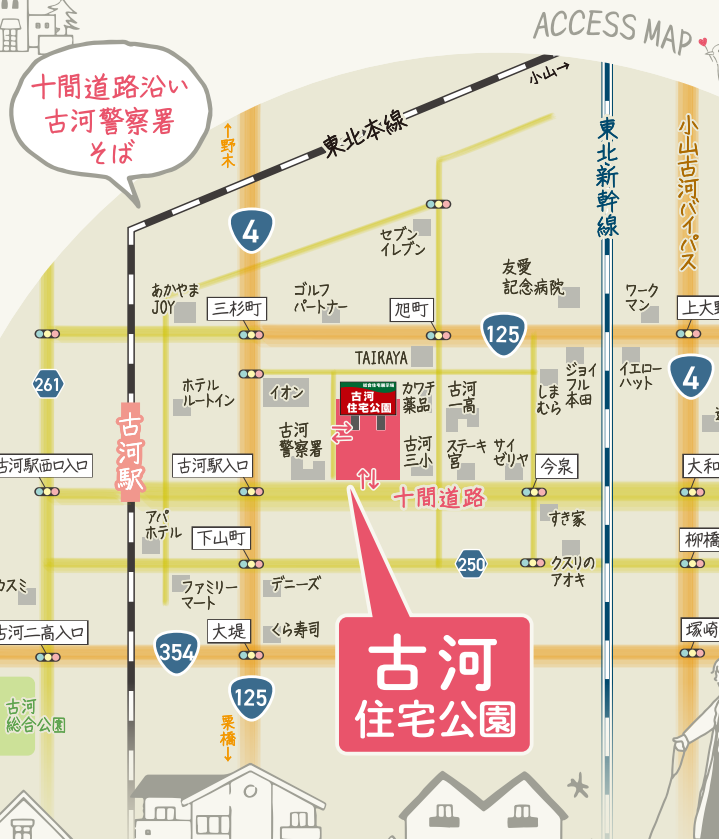

ノーブルホーム

GRADIA SE構法

「憧れの暮らしに手が届く」そんなわくわくしたお家づくりをしませんか?ぜひ1度展示場へお越しください。

TEL.0280-30-3040 **ノーブルホーム** 検索

検家住宅

スマート・ワン 木造軸組工法

家中室温が変わらない全館空調は快適で健康的な暮らしを叶えます。シェアNo.1の「Z空間」なら更に経済的!

TEL.0280-30-7670 **ひのきや** 検索