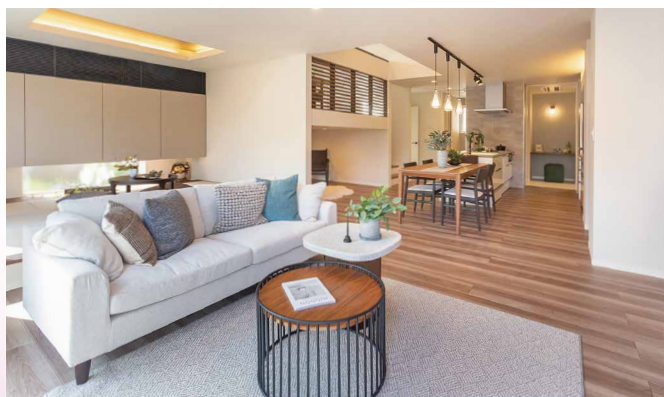

LET'S ENJOY KOGA HOUSING PARK!

全10棟の
最新モデルハウス

アイ工務店

Ees (イイエス) ハイブリッド工法

「もっと楽しく、ずっと快適に。」をテーマに、綿密な計画と信頼の施工で、愛ある暮らしを実現いたします。

TEL.0280-23-6401 **アイ工務店** 検索