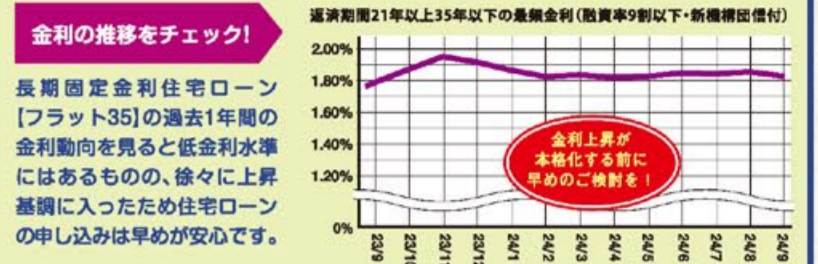

2024年の家づくり / お得な情報をご存知ですか?

金利優遇 **長期固定ローン フラット35 9月 金利 1.82%**

NEW **[フラット35]子育てプラス登場!**
子育て世帯・若者夫婦世帯に対し、子どもの人数等に応じてフラット35の借入金利が引き下げられる制度がスタート!

毎年お得 **住宅ローン減税 13年間の税額控除**

新築住宅の場合
住宅ローンを借り入れて住宅を取得した際、年末ローン残高の0.7%が所得税(一部住民税)から最大13年間控除されます。
(対象)2025年12月末までの入居