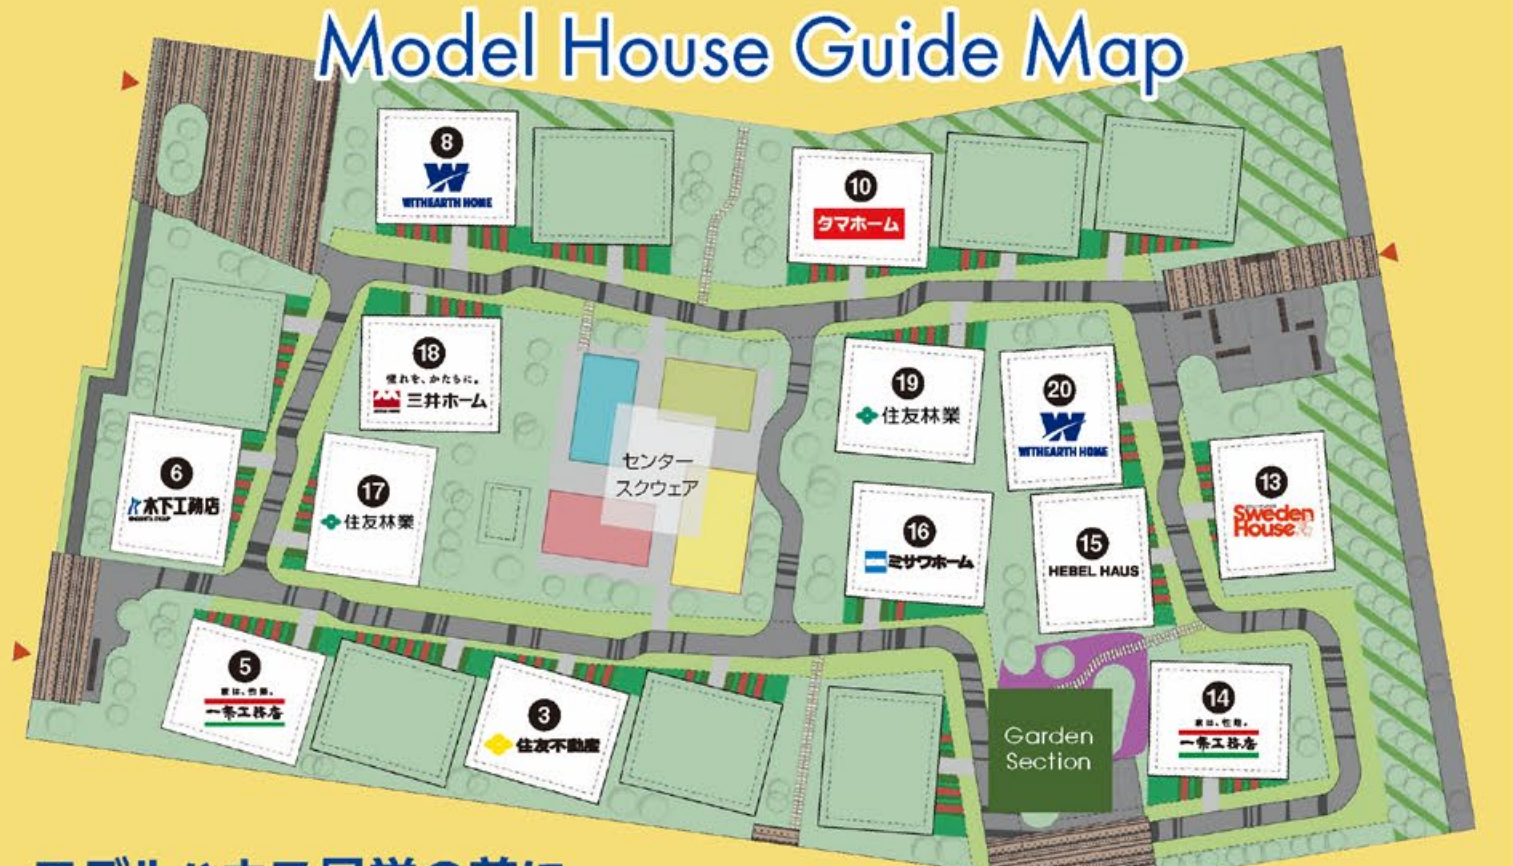

6 **木下工務店** ペットと過ごす家
ツーバイフォー住宅
自然素材を取り入れ、ご家族やペットが楽しく健康に暮らせる、自由な発想の住まい方をご提案します。
■03-3531-5701 ■http://www.kinoshita-koumuten.co.jp/

8 **ウィザースホーム** Limoges(リモージュ)
ツーバイシックス住宅
高断熱・高気密に加え、外壁タイル貼りすることで「住んでからお金のからない住宅」をご提案いたします。
■03-5547-4215 ■https://with-e-home.com/

10 **タマホーム** 大安心の家
木造軸組在来工法
適正価格で良質な家を提供できるオールマイティなハウスメーカーです。ぜひ一度ご来場ください。
■03-5547-8785 ■http://www.tamahome.jp/

13 **スウェーデンハウス** リンド
木質パネル工法
オリコン顧客満足度調査10年連続総合第1位。北欧ならではの豊かさや快適性をぜひご体感ください。
■03-5547-5822 ■http://www.swedenhouse.co.jp

14 **一条工務店** i-smart
外内ダブル断熱構法
毎日の暮らしが快適で健康的。あらゆる災害にも強い。心地よさと安心・安全を兼ね備えた住まいをご提供しています。
■03-5547-3421 ■http://ichijo.jp

15 **ヘーベルハウス** FREX-3 TOYOSU model
重量鉄骨制震構造
權威ある日本レジリエンス賞最優秀賞を唯一受賞。その理由を展示場で体感ください。
■03-5534-9566 ■http://www.asahi-kasei.co.jp/hebel/

16 **ミサワホーム** ジニアスUD(ユーディー)
木質パネル接着工法
開放的な大空間リビング、スキップフロア、次世代収納空間「蔵」等、多彩な空間デザインをご提案いたします。
■0120-149-330 ■http://www.misawa.co.jp/

17 **住友林業** My Forest BF-sl
木造梁持ちラメン構法
木のプロフェッショナルがつくる「都会の中の別荘」、大開口と木質感が目立つ。No.1木造住宅！
■03-6221-7051 ■http://stc.jp/

18 **三井ホーム** GRANFREE(グランフリー)
プレミアム・モノコック構法
全館空調といったら三井ホーム！「あったかい家」が話まった、ホテルライクなモデルハウスをご体感ください。
■03-5547-3103 ■www.mitsuhome.co.jp

19 **住友林業** My Forest Proudio-BF
木造梁持ちラメン構法
10月は大規模イベント開催予定！今年のトレンド・平屋のご計画、土地探しなど、ご相談お待ちしております！
■03-5547-8187 ■http://stc.jp/

モデルハウス見学の前に
まずは“ご予約”がオススメ！
見学予約はメリットがたくさん！

待ち時間なしで見学ができる！
土日の混雑時でも優先的にご見学。待ち時間なくモデルハウスをご覧いただけます。

知りたいことがすぐに聞ける！
予め相談したいことを予約フォームに入力すれば見学の際に担当者が詳しく説明。

打ち合わせの時間短縮で効率的！
待ち時間なくスムーズに打ち合わせができ、仕事や育児に忙しい方におすすめです。

20 **ウィザースホーム** Custom
ツーバイシックス工法
高気密・高断熱×自由設計でお客様にとって一番の住まいをご提案いたします。狭小物件のご対応も可能。
■03-5547-4215 ■https://with-e-home.com/